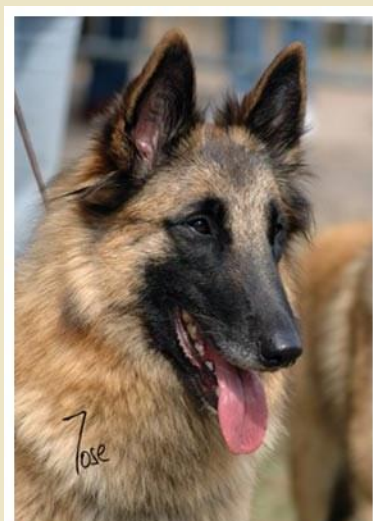

s.r. **ISIRIS du Pampre Sacré**
Tervueren Fauve

HEBEE du Royaume de Bucksye
Tervueren Fauve

Tervueren Fauve